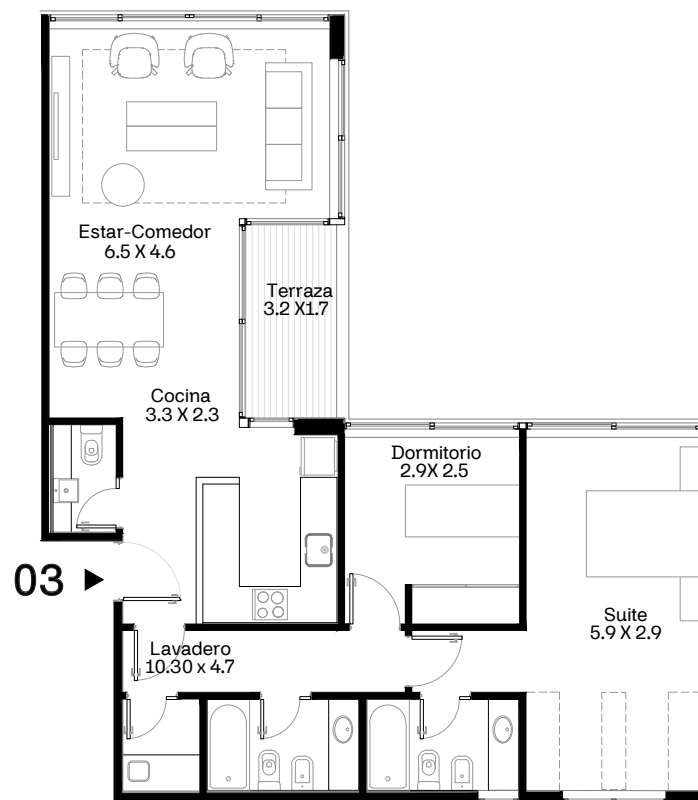

Ubicación PISO 1 al 6

UNIDAD 03

SUP. CUB: 87.20m²

SUP. BALCON: 5.16m²

SUP AMENITIES 5.73%: 5.29m²

SUP. TOT.: 97.66 m²

Ubicación

PISO 7 al 8

UNIDAD 03

SUP. CUB: 123.22m²

SUP. BALCON: 5.16m²

SUP AMENITIES 5.73%: 7.36m²

SUP. TOT.: 135.74 m²