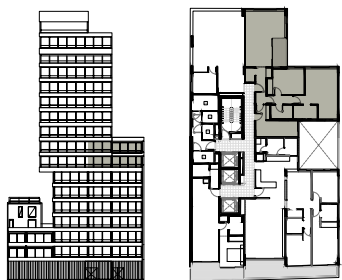

Ubicación PISO 1 al 6

UNIDAD 03

SUP. CUB: 87.20m²

SUP. BALCON: 5.16m²

SUP AMENITIES 5.73%: 5.29m²

SUP. TOT.: 97.66 m²

Ubicación

PISO 7 al 8

UNIDAD 03

SUP. CUB: 123.22m²

SUP. BALCON: 5.16m²

SUP AMENITIES 5.73%: 7.36m²

SUP. TOT.: 135.74 m²