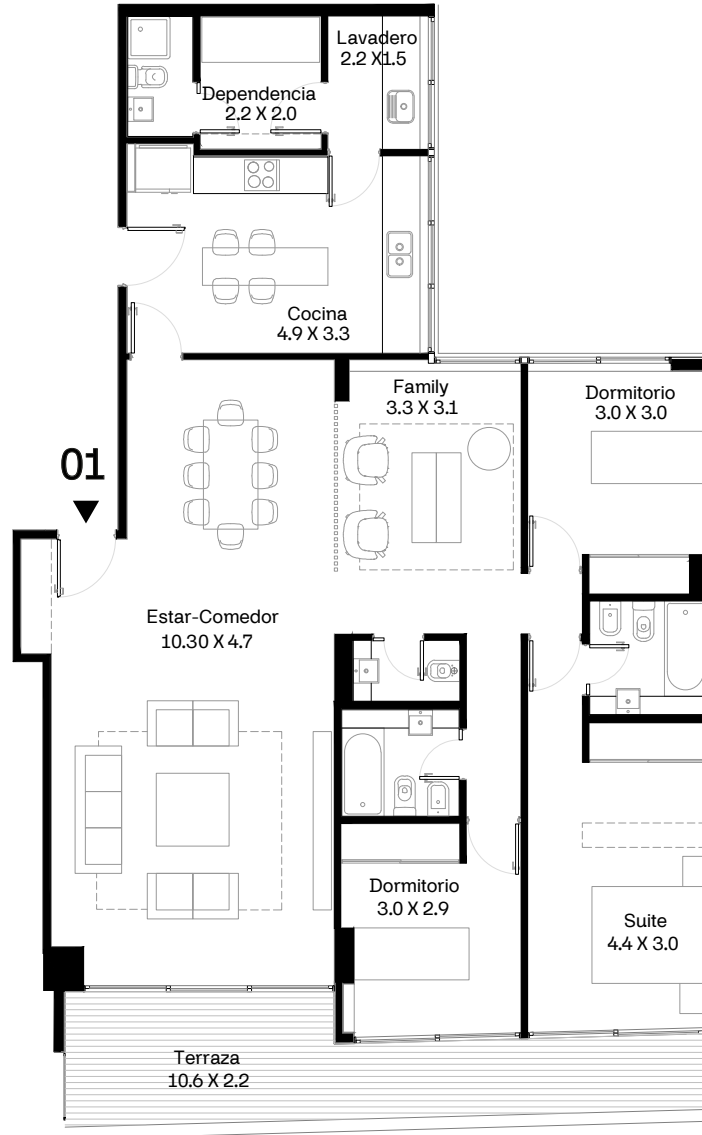

PISO 7

07 ▶

UNIDAD 01

SUP. CUB: 133.22m²

SUP. BALCON: 14.64m²

SUP AMENITIES 5.73%: 9.01m²

SUP. TERRAZA : 9.33m²

SUP. TOT.: 166.20m²

Ubicación
PISO 1 al 6

UNIDAD 01

SUP. CUB: 143.42m²

SUP. BALCON: 17.15m²

SUP AMENITIES 5.73%: 9.2m²

SUP. TOT.: 169.77m²

Ubicación
PISO 1 al 6 (variable A)

UNIDAD 01

SUP. CUB: 143.42m²
 SUP. BALCON: 17.15m²
 SUP AMENITIES 5.73%: 9.2m²
 SUP. TOT.: 169.77m²

Mirabilia * Golf

Ubicación
PISO 1 al 6 (variable B)

UNIDAD 01

SUP. CUB: 143.42m²

SUP. BALCON: 17.15m²

SUP AMENITIES 5.73%: 9.2m²

SUP. TOT.: 169.77m²

Ubicación
PISO 1 al 6 (variable C)

UNIDAD 01

SUP. CUB: 143.42m²

SUP. BALCON: 17.15m²

SUP AMENITIES 5.73%: 9.2m²

SUP. TOT.: 169.77m²