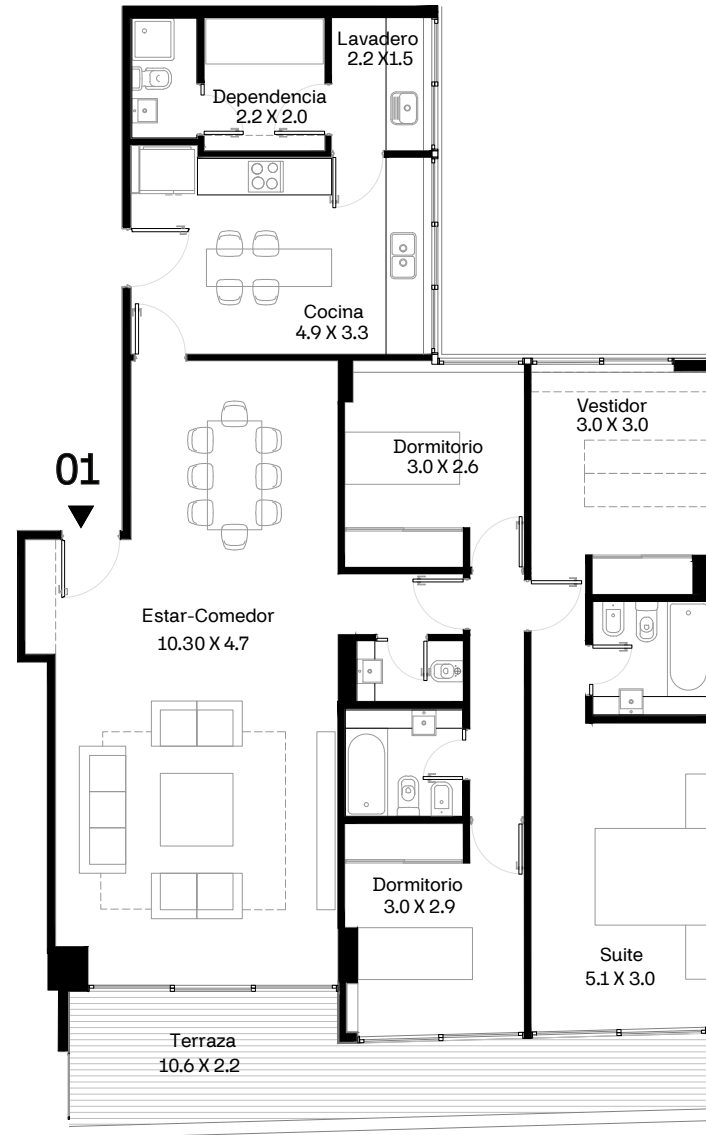

PISO 7

07 ▶

UNIDAD 01

SUP. CUB: 133.22m²

SUP. BALCON: 14.64m²

SUP AMENITIES 5.73%: 9.01m²

SUP. TERRAZA : 9.33m²

SUP. TOT.: 166.20m²

Ubicación
PISO 1 al 6

UNIDAD 01

SUP. CUB: 143.42m²

SUP. BALCON: 17.15m²

SUP AMENITIES 5.73%: 9.2m²

SUP. TOT.: 169.77m²

Ubicación
PISO 1 al 6 (variable A)

UNIDAD 01

SUP. CUB: 143.42m²
 SUP. BALCON: 17.15m²
 SUP AMENITIES 5.73%: 9.2m²
 SUP. TOT.: 169.77m²

Mirabilia * Golf

Ubicación
PISO 1 al 6 (variable B)

UNIDAD 01

SUP. CUB: 143.42m²

SUP. BALCON: 17.15m²

SUP AMENITIES 5.73%: 9.2m²

SUP. TOT.: 169.77m²

Ubicación
PISO 1 al 6 (variable C)

UNIDAD 01

SUP. CUB: 143.42m²

SUP. BALCON: 17.15m²

SUP AMENITIES 5.73%: 9.2m²

SUP. TOT.: 169.77m²