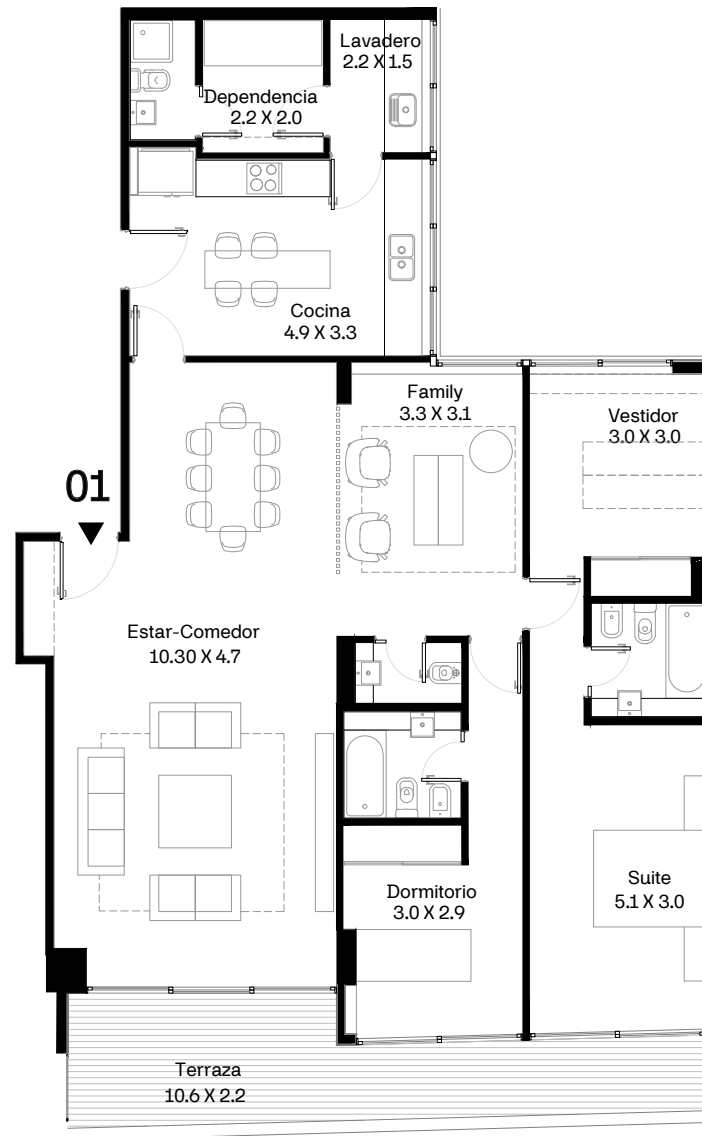

PISO 7

07 ▶

UNIDAD 01

SUP. CUB: 133.22m²

SUP. BALCON: 14.64m²

SUP AMENITIES 5.73%: 9.01m²

SUP. TERRAZA : 9.33m²

SUP. TOT.: 166.20m²

Ubicación
PISO 1 al 6

UNIDAD 01

SUP. CUB: 143.42m²

SUP. BALCON: 17.15m²

SUP AMENITIES 5.73%: 9.2m²

SUP. TOT.: 169.77m²

Ubicación
PISO 1 al 6 (variable A)

UNIDAD 01

SUP. CUB: 143.42m²
 SUP. BALCON: 17.15m²
 SUP AMENITIES 5.73%: 9.2m²
 SUP. TOT.: 169.77m²

Mirabilia * Golf

Ubicación
PISO 1 al 6 (variable B)

UNIDAD 01

SUP. CUB: 143.42m²

SUP. BALCON: 17.15m²

SUP AMENITIES 5.73%: 9.2m²

SUP. TOT.: 169.77m²

Ubicación
PISO 1 al 6 (variable C)

UNIDAD 01

SUP. CUB: 143.42m²

SUP. BALCON: 17.15m²

SUP AMENITIES 5.73%: 9.2m²

SUP. TOT.: 169.77m²