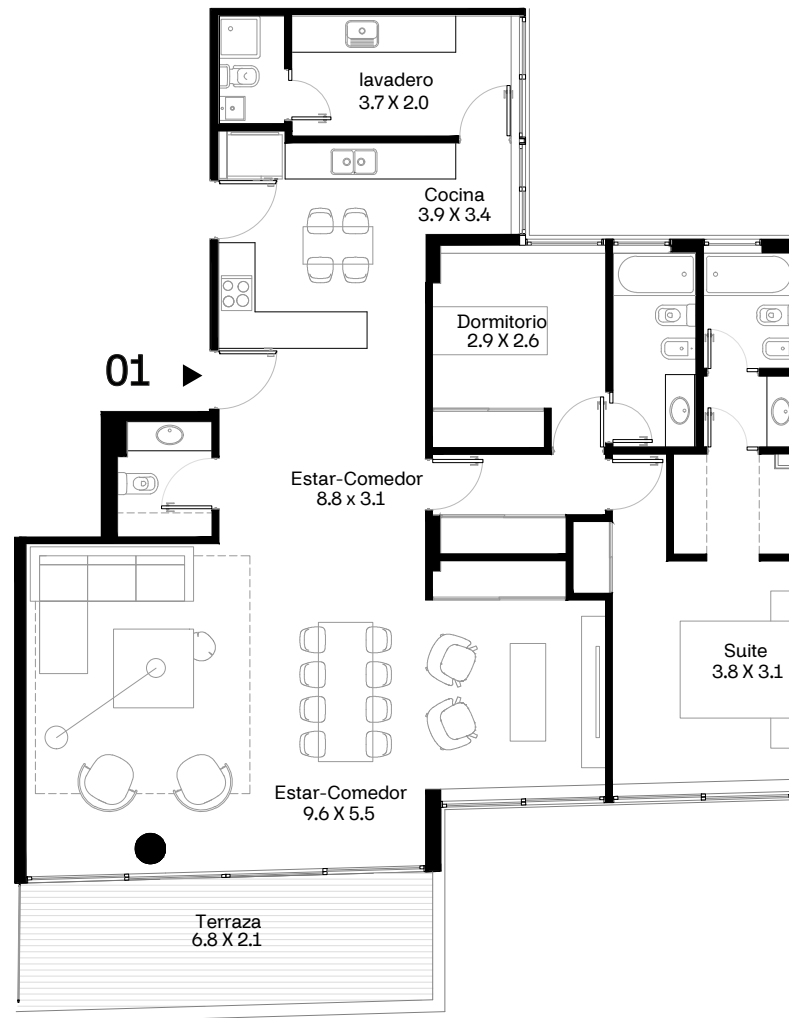

Ubicación PISO 8

UNIDAD 01

SUP. CUB: 132.21m²

SUP. BALCON: 14.35m²

SUP AMENITIES 5.73%: 8.4m²

SUP. TOT.: 154.96m²

MIGUELETES

Ubicación

PISO 7

07 ▶

UNIDAD 01

SUP. CUB: 133.22m²

SUP. BALCON: 14.64m²

SUP AMENITIES 5.73%: 9.01m²

SUP. TERRAZA : 9.33m²

SUP. TOT.: 166.20m²

Ubicación
PISO 1 al 6

UNIDAD 01

SUP. CUB: 143.42m²

SUP. BALCON: 17.15m²

SUP AMENITIES 5.73%: 9.2m²

SUP. TOT.: 169.77m²

Ubicación
PISO 1 al 6 (variable A)

UNIDAD 01

SUP. TOT.: 169.77m²

Ubicación
PISO 1 al 6 (variable C)

UNIDAD 01

SUP. CUB: 143.42m²

SUP. BALCON: 17.15m²

SUP AMENITIES 5.73%: 9.2m²

SUP. TOT.: 169.77m²