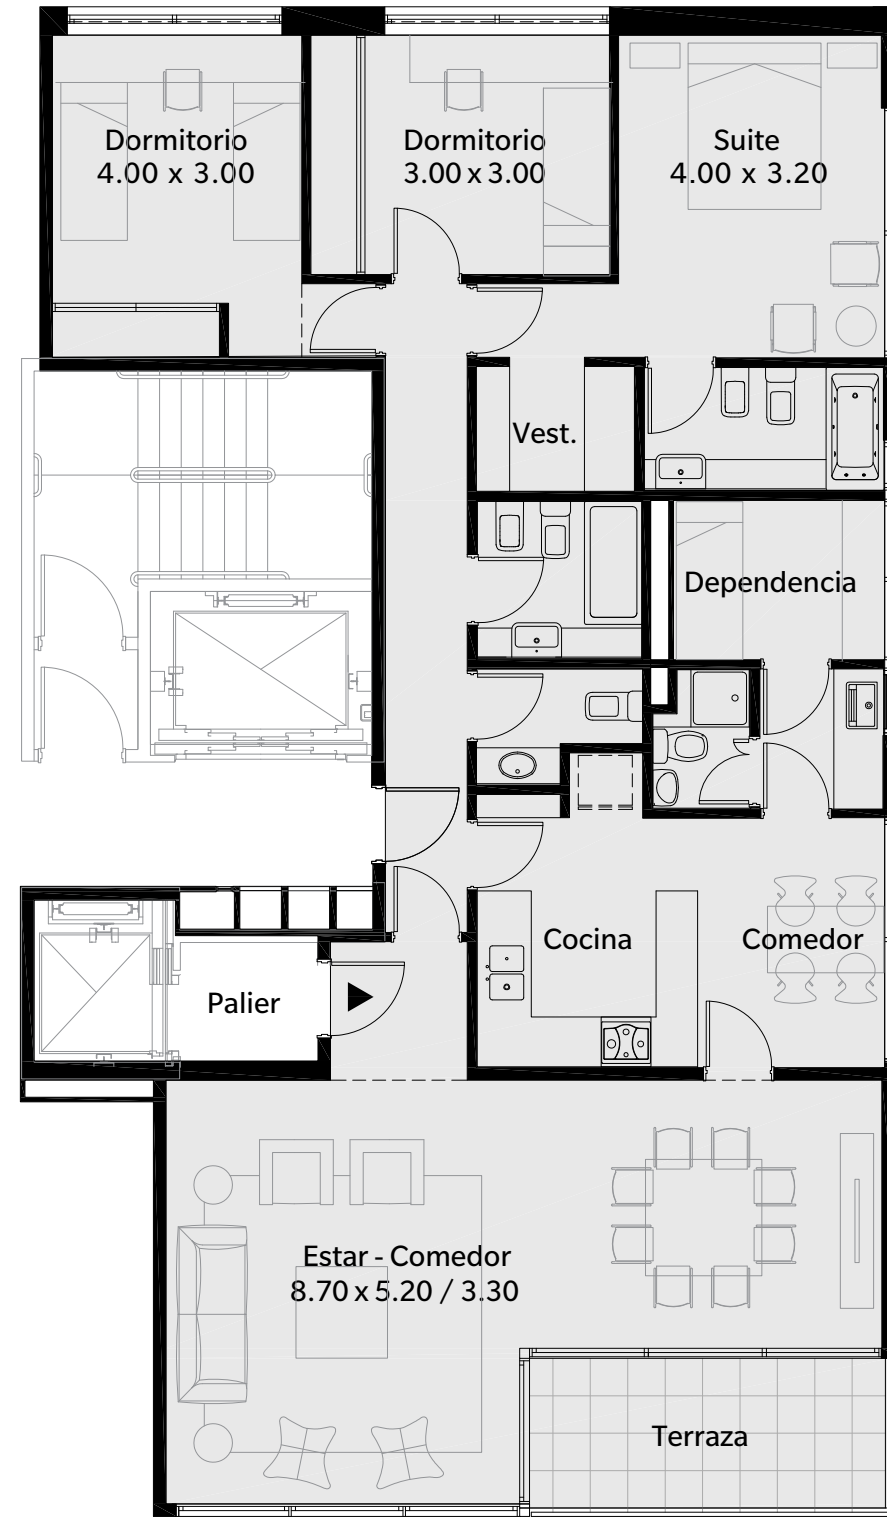

mirabilia

BELGRANO

Ubicación

PISO 6 al 21

Unidad

E

Tipología

Departamento
4 Ambientes + Dep.

Superficie

147.49m²

Cub. 129.4 m²

Semicub. 7.8 m²

Amenities 10.29 m²

ESSES
NAISTAT
CAPPIELLO
SBARAGLIA

Proyecto y dirección

Los planos, descripciones, fotografías e ilustraciones son meramente orientativos, y están sujetos a modificaciones, adecuaciones y replanteos, tanto en lo que respecta a a tipología, tamaño características de las unidades funcionales como a los servicios generales, amenities y espacios comunes del edificio. Asimismo, las medidas y superficies de los planos son meramente orientativos y surgen de las modificaciones indicadas precedentemente y del plano de mensura y división en propiedad horizontal, al avance técnico del proyecto y a la incorporación de la estructura y las instalaciones pertinentes del proyecto.

mirabilia

Desarrolla

mirabilia
BELGRANO

Ubicación
PISO 3 al 21

Unidad
N
Tipología
Departamento
4 Ambientes + Dep.

Superficie
147.49m²

Cub. 129.4 m²
Semicub. 7.8 m²
Amenities 10.29 m²

ESSES
NAISTAT
CAPPIELLO
SBARAGLIA

Proyecto y dirección

Los planos, descripciones, fotografías e ilustraciones son meramente orientativos, y están sujetos a modificaciones, adecuaciones y replanteos, tanto en lo que respecta a a tipología, tamaño características de las unidades funcionales como a los servicios generales, amenities y espacios comunes del edificio. Asimismo, las medidas y superficies de los planos son meramente orientativos y surgen de las modificaciones indicadas precedentemente y del plano de mensura y división en propiedad horizontal, al avance técnico del proyecto y a la incorporación de la estructura y las instalaciones pertinentes del proyecto.