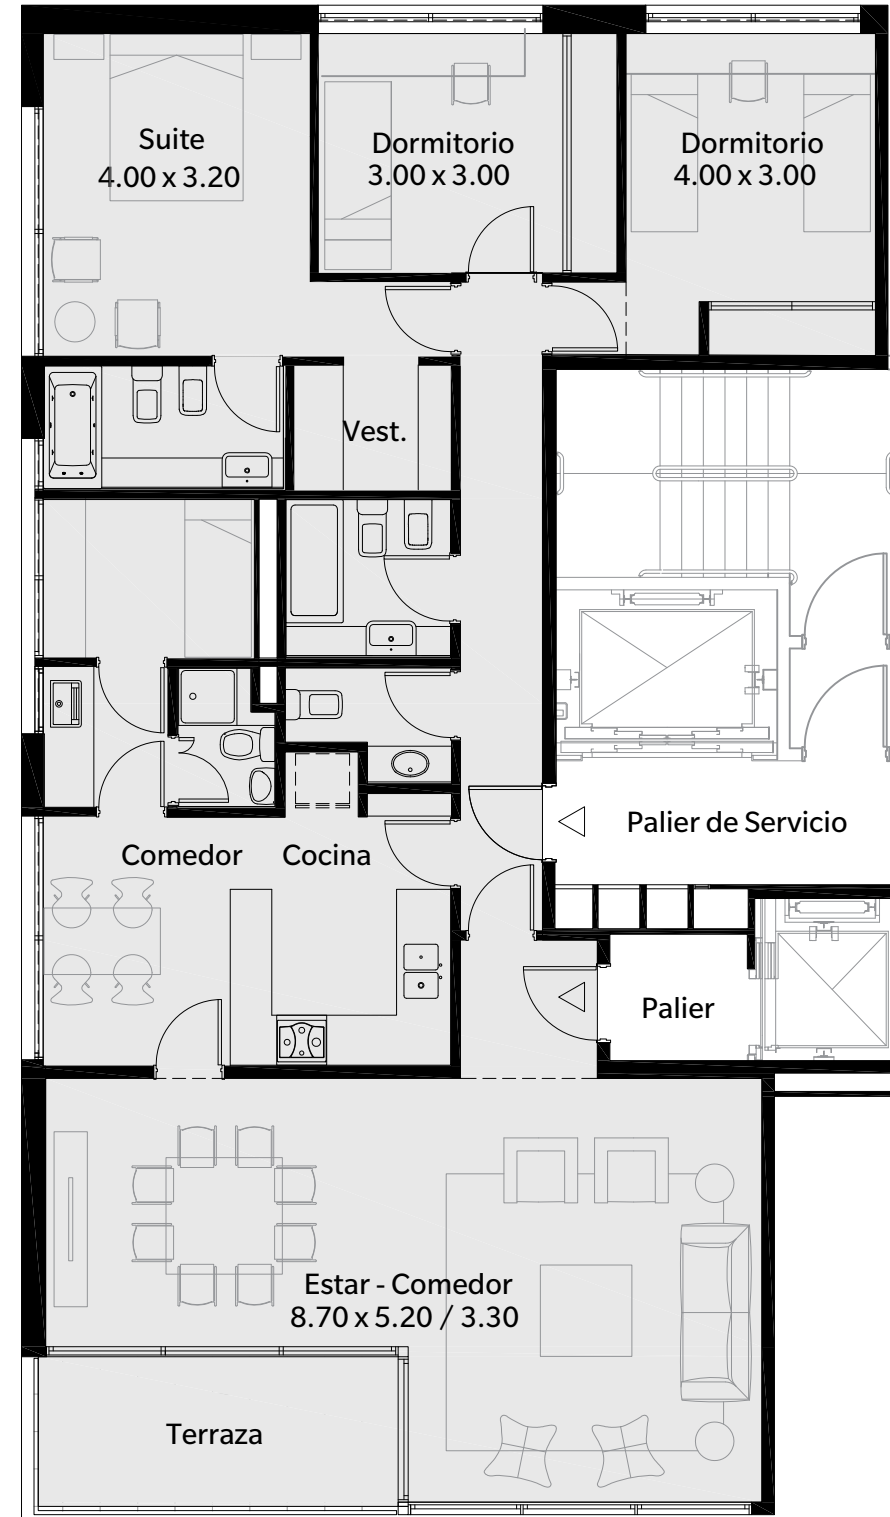

mirabilia

BELGRANO

Ubicación

PISO 6 al 21

Unidad

E

Tipología

Departamento
4 Ambientes + Dep.

Superficie

147.49m²

Cub. 129.4 m²

Semicub. 7.8 m²

Amenities 10.29 m²

ESSES
NAISTAT
CAPPIELLO
SBARAGLIA

Proyecto y dirección

Los planos, descripciones, fotografías e ilustraciones son meramente orientativos, y están sujetos a modificaciones, adecuaciones y replanteos, tanto en lo que respecta a a tipología, tamaño características de las unidades funcionales como a los servicios generales, amenities y espacios comunes del edificio. Asimismo, las medidas y superficies de los planos son meramente orientativos y surgen de las modificaciones indicadas precedentemente y del plano de mensura y división en propiedad horizontal, al avance técnico del proyecto y a la incorporación de la estructura y las instalaciones pertinentes del proyecto.

mirabilia

Desarrolla

mirabilia
BELGRANO

Ubicación
PISO 3 al 21

Unidad
N
Tipología
Departamento
4 Ambientes + Dep.

Superficie
147.49m²

Cub. 129.4 m²
Semicub. 7.8 m²
Amenities 10.29 m²

ESSES
NAISTAT
CAPPIELLO
SBARAGLIA

Proyecto y dirección

Los planos, descripciones, fotografías e ilustraciones son meramente orientativos, y están sujetos a modificaciones, adecuaciones y replanteos, tanto en lo que respecta a a tipología, tamaño características de las unidades funcionales como a los servicios generales, amenities y espacios comunes del edificio. Asimismo, las medidas y superficies de los planos son meramente orientativos y surgen de las modificaciones indicadas precedentemente y del plano de mensura y división en propiedad horizontal, al avance técnico del proyecto y a la incorporación de la estructura y las instalaciones pertinentes del proyecto.