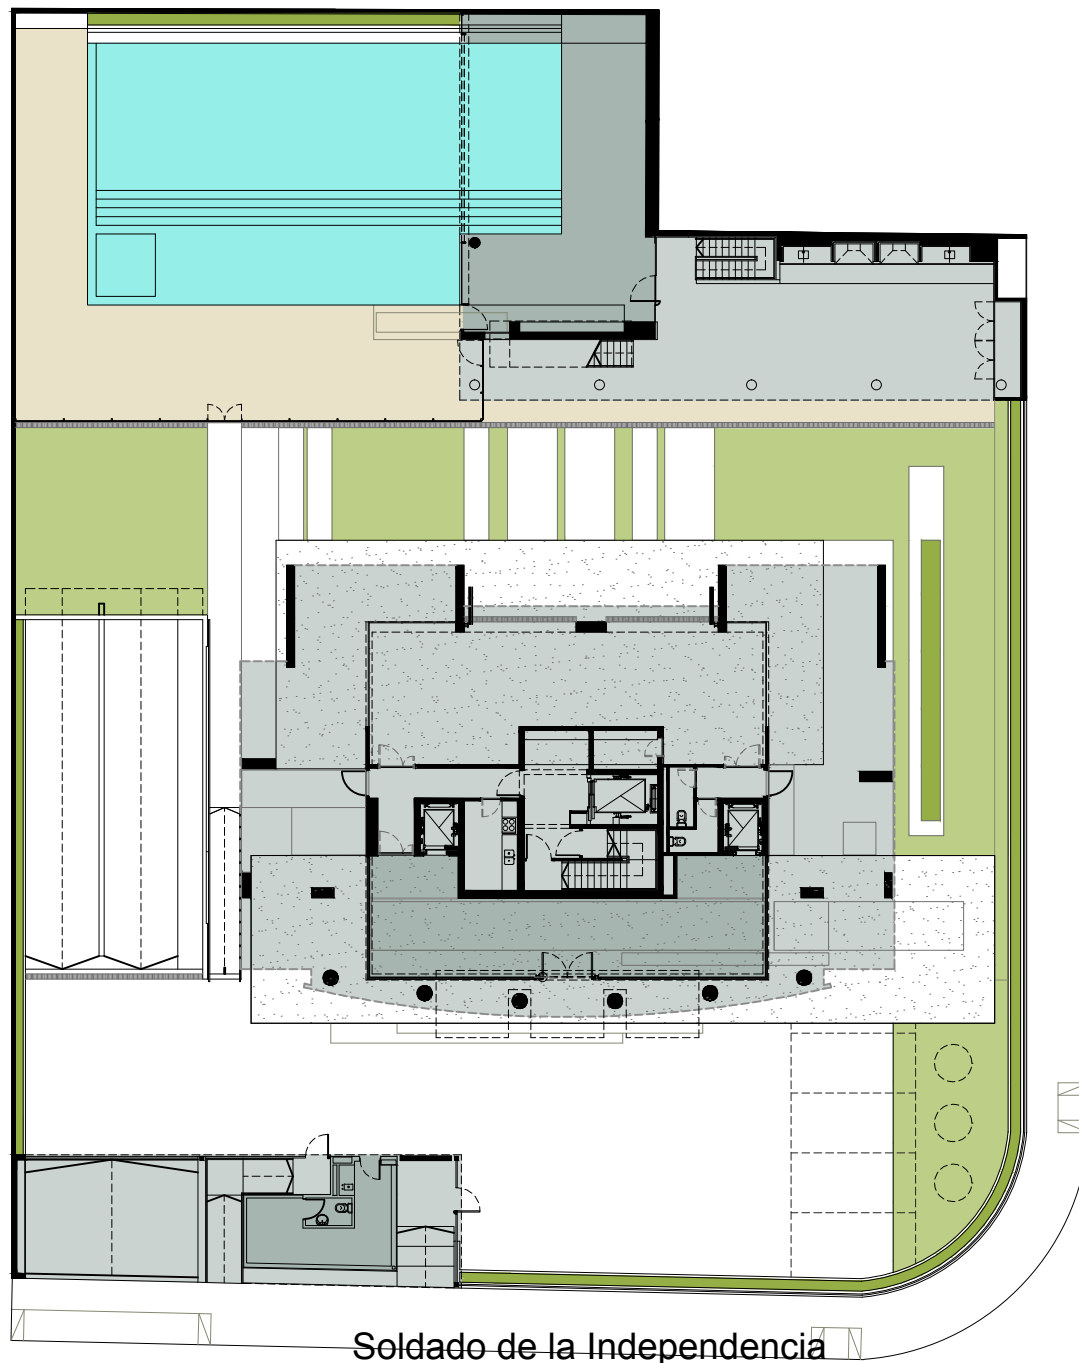

0 1 5

Ortega y Gasset

Soldado de la Independencia

Republica de Eslovenia

PLANTA BAJA

Las imágenes, plantas, descripciones y características mencionadas en el presente son meramente ilustrativas y podrán sufrir modificaciones al ajustar el proyecto.

GREEN TOWER POLO

Proyecto y dirección

GRADEL & KOPELIOFF
ARQUITECTOS

ESSES
NAISTAT
CAPPIELLO
FRONTINI
SBARAGLIA
ARQS